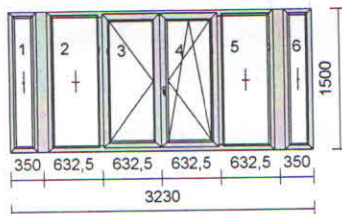

CENOVÁ PONUKA

Č. FJ23327C / 1

Pozície č.	Počet	Cena za kus	Cena celkom
1	1 ks	682,98 EUR	682,98 EUR

Systém: RI TREND Line 2D
Rám: TREND 2D okenný 64mm/70mm 6kom.
Kridlo: 4 * bez křídla
2 * 2D standard 78mm-6kom.okenní

Počet		Cena za kus	Cena celkom
	U MALÝCH FIXŮ SVARY BEZ ZARUKY NA VZHLED A OPRACOVÁNÍ!!		
	Rozmer: 3230 x 1500 mm		
1 ks	Siete proti hmyzu, farba: Bílá RAL9016		
	pole č. 4	Typ sítě Sít' okenní lícuující Bílá RAL9016 Stulp 17mm háčky TREND 2D (okenní sít' ke štulpu DC7132)	Šířka Výška 564 1374 mm
		23,59	23,59
1 ks	Zalúzie celotieniace, farba lamiel: 408		
	pole č. 2	Ovládací profil RAL9010 Bílý	Šířka Výška 471 1380 mm
	3	RAL9010 Bílý	458 1281 mm
	4	RAL9010 Bílý	458 1281 mm
	5	RAL9010 Bílý	471 1380 mm
		73,71	73,71
	1 x	1 ks	0,00 EUR
			0,00 EUR

2

Prehľad:

Obvod	15,028 m
Počet oken	3 ks
Počet skel	6 ks
Obvod bez spojů	9,460 m
Plocha oken	4,52 m ²

Suma položiek	780,28 EUR
Zľava	-475,97
Suma netto	304,31
Suma na zaplatenie	304,31 EUR